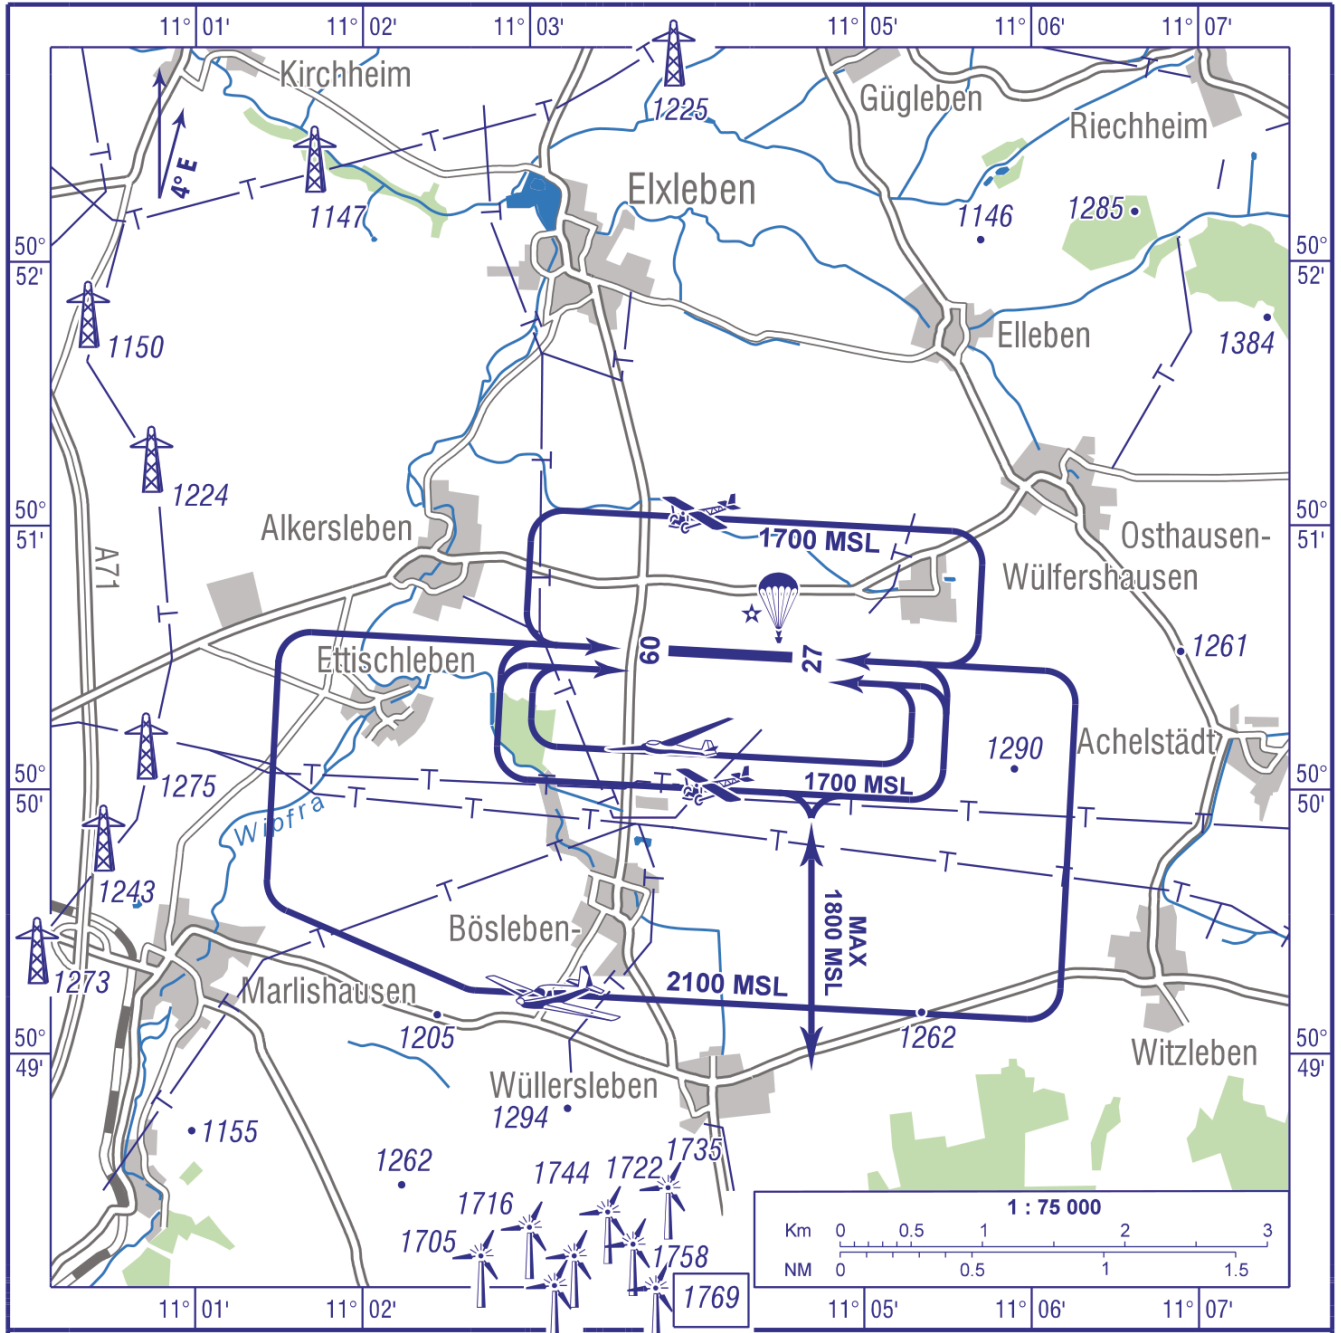

FIS
LANGEN INFORMATION
119.825

ARNSTADT RADIO
131.260 Ge (15 NM 3000 ft GND)

Berichtigung: Rufzeichen, VAR, Flugplatzleuchtfeuer ergänzt.
Correction: Call sign, VAR, aerodrome beacon added.

Überflüge der umliegenden Ortschaften, insbesondere Alkersleben, Ettischleben, Bösleben und Wülfershausen sind möglichst zu vermeiden.
Für UL kann RADIO die Nordplatzrunde festlegen.

Overflights of the surrounding villages especially Alkersleben, Ettischleben, Bösleben and Wülfershausen shall be avoided if possible.
RADIO can define the north traffic circuit for UL.